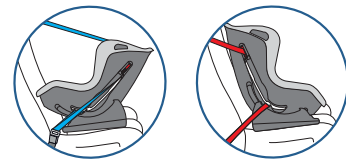

- ECE R44/04 zertifiziert: höchster internationaler Sicherheitsstandard
- Optimaler Komfort für entspanntes Reisen
- 0 bis 13 kg rückwärtsgerichtet
- **9 bis 18 kg vorwärtsgerichtet**
- einfache Handhabung für korrekten Einbau
- hochwertiges Gurtmaterial
- Körperkissen für Kleinkinder
- Zusätzliches Wendekissen für Babies (Sommer / Winter)
- Ergonomische und großzügige Sitzschale
- geringes Gewicht
- Waschbarer und extra weicher Bezug
- Qualität zu erschwinglichen Preisen

- ECE R44/04 certified: highest international safety standard
- optimum comfort for relaxed travelling
- 0 to 13 kg rear-facing
- **9 to 18 kg forward-facing**
- easy handling for correct installation
- high-quality belt material
- body cushion for small children
- additional reversible cushion for babies (summer / winter)
- ergonomic and big seat shell
- low weight
- washable and extra soft fabric cover
- quality at affordable prices