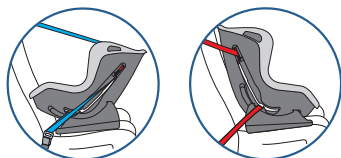

capsula
mn

Zusätzliches Wendekissen
für Babies/
Additional reversible
cushion for babies/
Дополнительная
поворотная подушка

Körperkissen für Kleinkinder/
Body cushion for small children/
съёмные вставки для
младенцев

5-Punkt-Sicherheitsgurt/
5-point Safety belt system/
5-точечный замок ремня

Sitz- und Schlafpositionen/
sitting -sleeping positions/
Позиции для сна и сидения

Art. 776 010

Art. 776 020

Art. 776 040

100

200

300

400

500

600

700

800