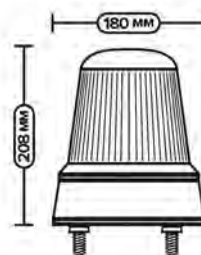

МИ-05 АЕ

Маяк импульсный

12/24В | 3 режима работы | 30 светодиодов

ПОДКЛЮЧЕНИЕ: от бортовой сети
КРЕПЛЕНИЕ: на болтах
ПРИМЕНЯЕМОСТЬ: универсальный