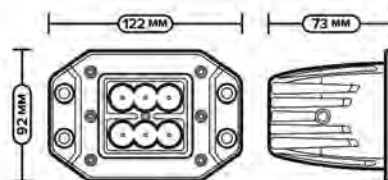

AE20RT-2LED-HC

Фара направленного света

НАПРЯЖЕНИЕ: 12/24В

МОЩНОСТЬ: 20Вт

КОЛИЧЕСТВО ДИОДОВ: 2 шт.