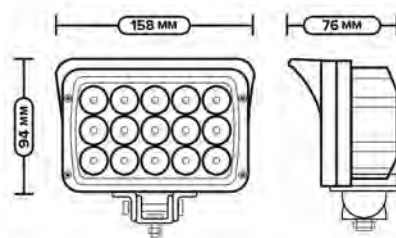

AE45RT-15LED-PC

Фара рассеянного света

НАПРЯЖЕНИЕ: 12/24В

МОЩНОСТЬ: 45Вт

КОЛИЧЕСТВО ДИОДОВ: 15 шт.