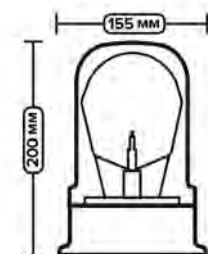

C24-75 AE

Маяк проблесковый

24В | 1 режим работы | лампа Н1-24-70

ПОДКЛЮЧЕНИЕ: от бортовой сети

КРЕПЛЕНИЕ: на болтах

ПРИМЕНЯЕМОСТЬ: универсальный

C24-75M AE

Маяк проблесковый

24В | 1 режим работы | лампа Н1-24-70

ПОДКЛЮЧЕНИЕ: штекер через прикуриватель

КРЕПЛЕНИЕ: на магните

ПРИМЕНЯЕМОСТЬ: универсальный