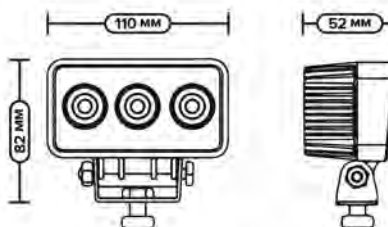

AE9RT-3LED-HC

Фара направленного света

НАПРЯЖЕНИЕ: 12/24В

МОЩНОСТЬ: 9Вт

КОЛИЧЕСТВО ДИОДОВ: 3 шт.

AE36RT-12LED-COMBO

Фара комбинированного света

НАПРЯЖЕНИЕ: 12/24В

МОЩНОСТЬ: 36Вт

КОЛИЧЕСТВО ДИОДОВ: 12 шт.