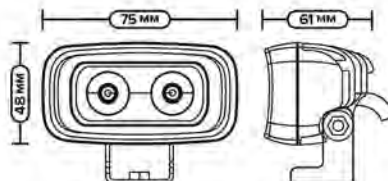

AE12S-4LED-LENS-73HC

Фара направленного света

AE12S-4LED-LENS-73PC

Фара рассеянного света

НАПРЯЖЕНИЕ: 12/24В

МОЩНОСТЬ: 12Вт

КОЛИЧЕСТВО ДИОДОВ: 4 шт.

AE18S-6LED-73HC

Фара направленного света

AE18S-6LED-73PC

Фара рассеянного света

НАПРЯЖЕНИЕ: 12/24В

МОЩНОСТЬ: 18Вт

КОЛИЧЕСТВО ДИОДОВ: 6 шт.

AE18RT-6LED-EMB-73HC

Фара направленного света

AE18RT-6LED-EMB-73PC

Фара рассеянного света

НАПРЯЖЕНИЕ: 12/24В

МОЩНОСТЬ: 18Вт

КОЛИЧЕСТВО ДИОДОВ: 6 шт.

AE20RT-2LED-HC

Фара направленного света

НАПРЯЖЕНИЕ: 12/24В

МОЩНОСТЬ: 20Вт

КОЛИЧЕСТВО ДИОДОВ: 2 шт.

AE9RT-3LED-HC

Фара направленного света

НАПРЯЖЕНИЕ: 12/24В

МОЩНОСТЬ: 9Вт

КОЛИЧЕСТВО ДИОДОВ: 3 шт.

AE36RT-12LED-COMBO

Фара комбинированного света

НАПРЯЖЕНИЕ: 12/24В

МОЩНОСТЬ: 36Вт

КОЛИЧЕСТВО ДИОДОВ: 12 шт.