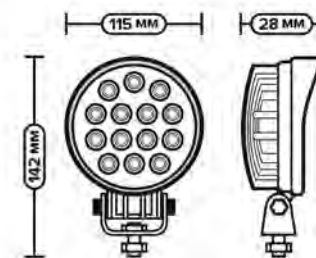

AE42R-14LED-28PC

Фара рассеянного света

НАПРЯЖЕНИЕ: 12/24В

МОЩНОСТЬ: 42Вт

КОЛИЧЕСТВО ДИОДОВ: 14 шт.