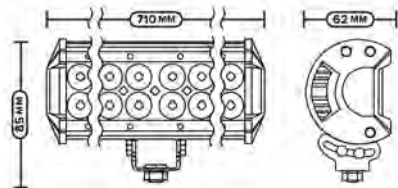

AE180RT-60LED-LB-COMBO

Фара комбинированного света

НАПРЯЖЕНИЕ: 12/24В
МОЩНОСТЬ: 180Вт
КОЛИЧЕСТВО ДИОДОВ: 60 шт.