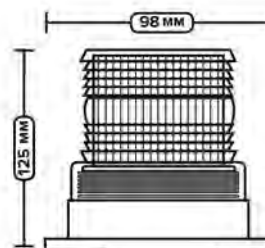

МИМ-02 АЕ

Маяк импульсный

12/24В | 7 режимов работы | 40 светодиодов

ПОДКЛЮЧЕНИЕ: штекер через прикуриватель с кнопкой управления режимами вспышки

КРЕПЛЕНИЕ: на магните/болтах

ПРИМЕНЯЕМОСТЬ: универсальный