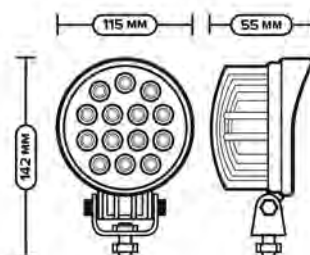

AE42R-14LED-55PC

Фара рассеянного света

НАПРЯЖЕНИЕ: 12/24В

МОЩНОСТЬ: 42Вт

КОЛИЧЕСТВО ДИОДОВ: 14 шт.