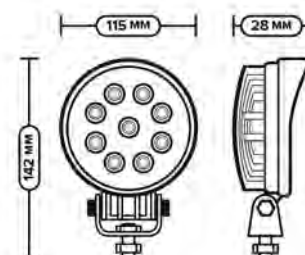

Ф401 АЕ

Фонарь задний, н/о
(пластмассовый корпус)

12В

ПРИМЕНЯЕМОСТЬ: тракторы,
спецтехника

Ф401 АЕ LED

Фонарь задний светодиодный
(пластиковый корпус)

12/24В

ПРИМЕНЯЕМОСТЬ: тракторы,
спецтехника

Ф402 АЕ

Фонарь передний, н/о
(пластиковый корпус)

12В

ПРИМЕНЯЕМОСТЬ: тракторы,
спецтехника

Ф402 АЕ LED

Фонарь передний светодиодный
(пластиковый корпус)

12/24В

ПРИМЕНЯЕМОСТЬ: тракторы,
спецтехника

171.3716 LED АЕ

Фонарь задний светодиодный
(6-секционный широкий)

12/24В

ПРИМЕНЯЕМОСТЬ: ГАЗЕЛЬ,
ЗИЛ-5301, КамАЗ, МАЗ, прицепы

**Ф401-200 АЕ /
Ф402-200 АЕ**

Рассеиватели заднего
и переднего фонарей
Ф401-200 АЕ/Ф402-200 АЕ

ПРИМЕНЯЕМОСТЬ: МТЗ

**Ф401-200 LED АЕ/
Ф402-200 LED АЕ**

Рассеиватели задних
и передних светодиодных
фонарей Ф401-200 LED АЕ/
Ф402-200 LED АЕ

ПРИМЕНЯЕМОСТЬ: МТЗ

**СВЕТОДИОДНЫЕ ФАРЫ
ДОПОЛНИТЕЛЬНОГО ОСВЕЩЕНИЯ**

03.05

АЕ27R-9LED-28HC

Фара направленного света

АЕ27R-9LED-28PC

Фара рассеянного света

НАПРЯЖЕНИЕ: 12/24В

МОЩНОСТЬ: 27Вт

КОЛИЧЕСТВО ДИОДОВ: 9 шт.