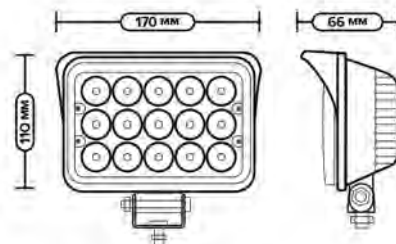

AE45RT-15LED-LENS-NC

Фара направленного света

НАПРЯЖЕНИЕ: 12/24В

МОЩНОСТЬ: 45Вт

КОЛИЧЕСТВО ДИОДОВ: 15 шт.