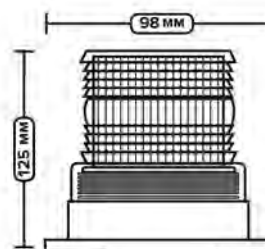

МИМ-05 АЕ

Маяк импульсный

12/24В | 2 режима работы | 30 светодиодов

ПОДКЛЮЧЕНИЕ: штекер через прикуриватель

КРЕПЛЕНИЕ: на магните

ПРИМЕНЯЕМОСТЬ: универсальный

МИ-04 АЕ

Маяк импульсный

12/24В | 3 режима работы | 48 светодиодов

ПОДКЛЮЧЕНИЕ: от бортовой сети

КРЕПЛЕНИЕ: на болтах

ПРИМЕНЯЕМОСТЬ: универсальный

МИМ-04 АЕ

Маяк импульсный

12/24В | 3 режима работы | 48 светодиодов

ПОДКЛЮЧЕНИЕ: штекер через прикуриватель

КРЕПЛЕНИЕ: на магните

ПРИМЕНЯЕМОСТЬ: универсальный

МИ-01 АЕ

Маяк импульсный

12/24В | 1 режим работы | 12 светодиодов

ПОДКЛЮЧЕНИЕ: от бортовой сети

КРЕПЛЕНИЕ: на болтах

ПРИМЕНЯЕМОСТЬ: универсальный

МИМ-01 АЕ

Маяк импульсный

12/24В | 1 режим работы | 12 светодиодов

ПОДКЛЮЧЕНИЕ: штекер через прикуриватель с кнопкой включения

КРЕПЛЕНИЕ: на магните/болтах

ПРИМЕНЯЕМОСТЬ: универсальный

МИМ-02 АЕ

Маяк импульсный

12/24В | 7 режимов работы | 40 светодиодов

ПОДКЛЮЧЕНИЕ: штекер через прикуриватель с кнопкой управления режимами вспышки

КРЕПЛЕНИЕ: на магните/болтах

ПРИМЕНЯЕМОСТЬ: универсальный