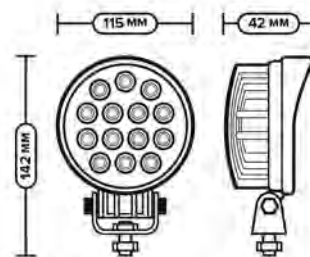

AE42R-14LED-42PC

Фара рассеянного света

НАПРЯЖЕНИЕ: 12/24В

МОЩНОСТЬ: 42Вт

КОЛИЧЕСТВО ДИОДОВ: 14 шт.