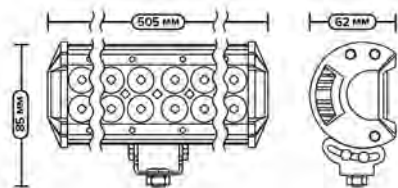

### AE120RT-40LED-LB-HC

Фара направленного света

**НАПРЯЖЕНИЕ:** 12/24В  
**МОЩНОСТЬ:** 120Вт  
**КОЛИЧЕСТВО ДИОДОВ:** 40 шт.

**AE126RT-42LED-LB-COMBO**

Фара комбинированного света

**НАПРЯЖЕНИЕ:** 12/24В  
**МОЩНОСТЬ:** 126Вт  
**КОЛИЧЕСТВО ДИОДОВ:** 42 шт.