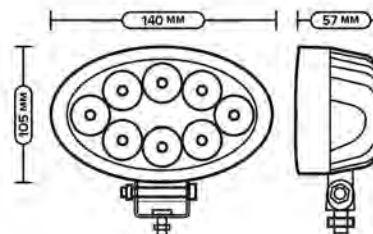

AE75S-25LED-65HC

Фара направленного света

AE75S-25LED-65PC

Фара рассеянного света

НАПРЯЖЕНИЕ: 12/24В

МОЩНОСТЬ: 75Вт

КОЛИЧЕСТВО ДИОДОВ: 25 шт.

AE30R-6LED-55PC

Фара рассеянного света

НАПРЯЖЕНИЕ: 12/24В

МОЩНОСТЬ: 30Вт

КОЛИЧЕСТВО ДИОДОВ: 6 шт.

AE200V-2LED-HC

Фара направленного света

НАПРЯЖЕНИЕ: 12/24В

МОЩНОСТЬ: 20Вт

КОЛИЧЕСТВО ДИОДОВ: 2 шт.

AE240V-8LED-HC

Фара направленного света

AE240V-8LED-PC

Фара рассеянного света

НАПРЯЖЕНИЕ: 12/24В

МОЩНОСТЬ: 24Вт

КОЛИЧЕСТВО ДИОДОВ: 8 шт.

AE12R-4LED-LENS-HC

Фара направленного света

НАПРЯЖЕНИЕ: 12/24В

МОЩНОСТЬ: 12Вт

КОЛИЧЕСТВО ДИОДОВ: 4 шт.

AE12R-4LED-PC

Фара рассеянного света

НАПРЯЖЕНИЕ: 12/24В

МОЩНОСТЬ: 12Вт

КОЛИЧЕСТВО ДИОДОВ: 4 шт.