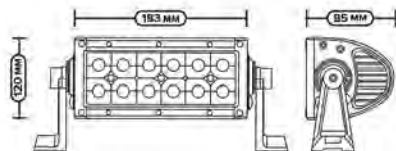

AE45RT-15LED-NC

Фара направленного света

AE45RT-15LED-PC

Фара рассеянного света

НАПРЯЖЕНИЕ: 12/24В

МОЩНОСТЬ: 45Вт

КОЛИЧЕСТВО ДИОДОВ: 15 шт.

AE45RT-15LED-LENS-NC

Фара направленного света

НАПРЯЖЕНИЕ: 12/24В

МОЩНОСТЬ: 45Вт

КОЛИЧЕСТВО ДИОДОВ: 15 шт.

AE45RT-15LED-FG-PC

Фара рассеянного света

НАПРЯЖЕНИЕ: 12/24В

МОЩНОСТЬ: 45Вт

КОЛИЧЕСТВО ДИОДОВ: 15 шт.

AE36RT-12LED-PC

Фара рассеянного света

НАПРЯЖЕНИЕ: 12/24В

МОЩНОСТЬ: 36Вт

КОЛИЧЕСТВО ДИОДОВ: 12 шт.

AE36RT-12LED-LB-NC

Фара направленного света

НАПРЯЖЕНИЕ: 12/24В

МОЩНОСТЬ: 36Вт

КОЛИЧЕСТВО ДИОДОВ: 12 шт.

AE72RT-24LED-COMBO

Фара комбинированного света

НАПРЯЖЕНИЕ: 12/24В

МОЩНОСТЬ: 72Вт

КОЛИЧЕСТВО ДИОДОВ: 24 шт.