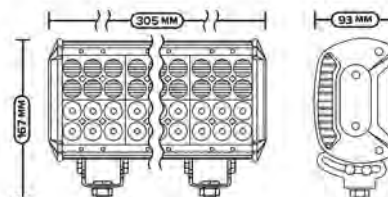

AE108RT-36LED-COMBO

Фара комбинированного света

НАПРЯЖЕНИЕ: 12/24В
МОЩНОСТЬ: 108Вт
КОЛИЧЕСТВО ДИОДОВ: 36 шт.

AE144RT-48LED-COMBO

Фара комбинированного света

НАПРЯЖЕНИЕ: 12/24В
МОЩНОСТЬ: 144Вт
КОЛИЧЕСТВО ДИОДОВ: 48 шт.

AE18RT-6LED-DRL-LENS-HC

Фара направленного света

НАПРЯЖЕНИЕ: 12/24В
МОЩНОСТЬ: 18Вт
КОЛИЧЕСТВО ДИОДОВ: 6 шт.

AE45RT-9LED-DRL-TL

Фара направленного света

НАПРЯЖЕНИЕ: 12/24В
МОЩНОСТЬ: 45Вт
КОЛИЧЕСТВО ДИОДОВ: 9 шт.

AE72RT-24LED-LB-HC

Фара направленного света

НАПРЯЖЕНИЕ: 12/24В
МОЩНОСТЬ: 72Вт
КОЛИЧЕСТВО ДИОДОВ: 24 шт.

AE120RT-40LED-LB-HC

Фара направленного света

НАПРЯЖЕНИЕ: 12/24В
МОЩНОСТЬ: 120Вт
КОЛИЧЕСТВО ДИОДОВ: 40 шт.