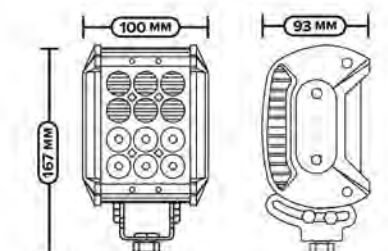

AE12S-4LED-LENS-73HC

Фара направленного света

AE12S-4LED-LENS-73PC

Фара рассеянного света

НАПРЯЖЕНИЕ: 12/24В

МОЩНОСТЬ: 12Вт

КОЛИЧЕСТВО ДИОДОВ: 4 шт.

AE18S-6LED-73HC

Фара направленного света

AE18S-6LED-73PC

Фара рассеянного света

НАПРЯЖЕНИЕ: 12/24В

МОЩНОСТЬ: 18Вт

КОЛИЧЕСТВО ДИОДОВ: 6 шт.

AE18RT-6LED-EMB-73HC

Фара направленного света

AE18RT-6LED-EMB-73PC

Фара рассеянного света

НАПРЯЖЕНИЕ: 12/24В

МОЩНОСТЬ: 18Вт

КОЛИЧЕСТВО ДИОДОВ: 6 шт.

AE20RT-2LED-HC

Фара направленного света

НАПРЯЖЕНИЕ: 12/24В

МОЩНОСТЬ: 20Вт

КОЛИЧЕСТВО ДИОДОВ: 2 шт.

AE9RT-3LED-HC

Фара направленного света

НАПРЯЖЕНИЕ: 12/24В

МОЩНОСТЬ: 9Вт

КОЛИЧЕСТВО ДИОДОВ: 3 шт.

AE36RT-12LED-COMBO

Фара комбинированного света

НАПРЯЖЕНИЕ: 12/24В

МОЩНОСТЬ: 36Вт

КОЛИЧЕСТВО ДИОДОВ: 12 шт.