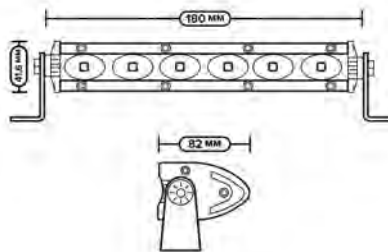

AE18RT-6LED-DRL-LENS-HC

Фара направленного света

НАПРЯЖЕНИЕ: 12/24В
МОЩНОСТЬ: 18Вт
КОЛИЧЕСТВО ДИОДОВ: 6 шт.

AE45RT-9LED-DRL-TL

Фара направленного света

НАПРЯЖЕНИЕ: 12/24В
МОЩНОСТЬ: 45Вт
КОЛИЧЕСТВО ДИОДОВ: 9 шт.