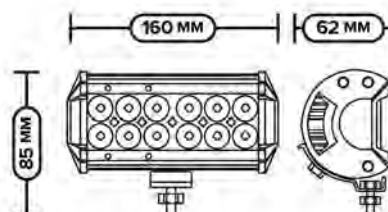

**НАПРЯЖЕНИЕ:** 12/24В

**МОЩНОСТЬ:** 24Вт

**КОЛИЧЕСТВО ДИОДОВ:** 8 шт.

**AE36RT-12LED-LENS-HC**

Фара направленного света

**НАПРЯЖЕНИЕ:** 12/24В

**МОЩНОСТЬ:** 36Вт

**КОЛИЧЕСТВО ДИОДОВ:** 12 шт.