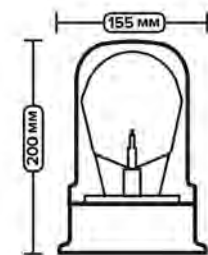

C12-55 AE

Маяк проблесковый

12В | 1 режим работы | лампа Н1-12-55

ПОДКЛЮЧЕНИЕ: от бортовой сети

КРЕПЛЕНИЕ: на болтах

ПРИМЕНЯЕМОСТЬ: универсальный

C12-55M AE

Маяк проблесковый

12В | 1 режим работы | лампа Н1-12-55

ПОДКЛЮЧЕНИЕ: штекер через прикуриватель

КРЕПЛЕНИЕ: на магните

ПРИМЕНЯЕМОСТЬ: универсальный