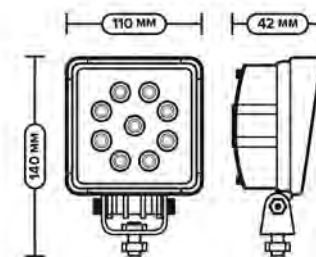

Фара направленного света

**AE27S-9LED-42PC**

Фара рассеянного света

**НАПРЯЖЕНИЕ:** 12/24В

**МОЩНОСТЬ:** 27Вт

**КОЛИЧЕСТВО ДИОДОВ:** 9 шт.

**AE27S-9LED-55HC**

Фара направленного света