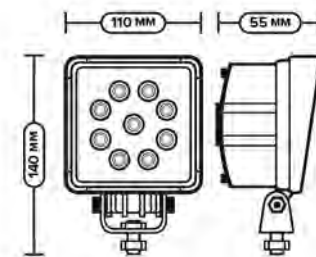

AE27S-9LED-55PC

Фара рассеянного света

НАПРЯЖЕНИЕ: 12/24В

МОЩНОСТЬ: 27Вт

КОЛИЧЕСТВО ДИОДОВ: 9 шт.