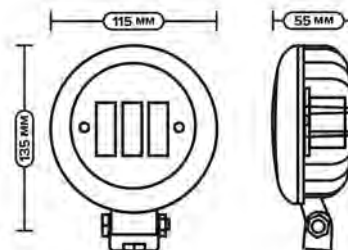

AE30R-6LED-55PC

Фара рассеянного света

НАПРЯЖЕНИЕ: 12/24В

МОЩНОСТЬ: 30Вт

КОЛИЧЕСТВО ДИОДОВ: 6 шт.

AE200V-2LED-HC

Фара направленного света

НАПРЯЖЕНИЕ: 12/24В

МОЩНОСТЬ: 20Вт

КОЛИЧЕСТВО ДИОДОВ: 2 шт.