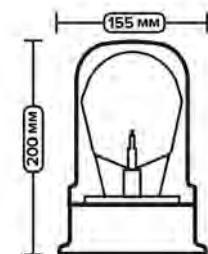

**C12-55M AE**

Маяк проблесковый

**12В | 1 режим работы | лампа Н1-12-55**

**ПОДКЛЮЧЕНИЕ:** штекер через прикуриватель

**КРЕПЛЕНИЕ:** на магните

**ПРИМЕНЯЕМОСТЬ:** универсальный

**C24-75 AE**

Маяк проблесковый