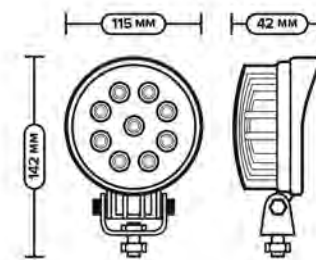

AE27R-9LED-42PC

Фара рассеянного света

НАПРЯЖЕНИЕ: 12/24В

МОЩНОСТЬ: 27Вт

КОЛИЧЕСТВО ДИОДОВ: 9 шт.