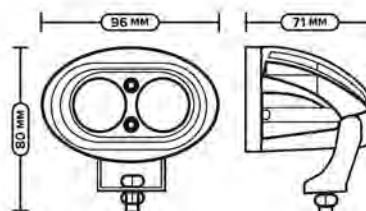

**МОЩНОСТЬ:** 30Вт

**КОЛИЧЕСТВО ДИОДОВ:** 6 шт.

**AE200V-2LED-HC**

Фара направленного света

**НАПРЯЖЕНИЕ:** 12/24В

**МОЩНОСТЬ:** 20Вт

**КОЛИЧЕСТВО ДИОДОВ:** 2 шт.

**AE240V-8LED-HC**