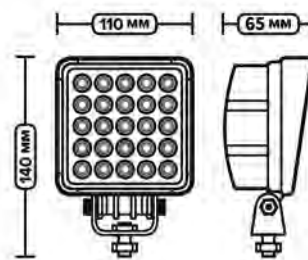

AE75S-25LED-65PC

Фара рассеянного света

НАПРЯЖЕНИЕ: 12/24В

МОЩНОСТЬ: 75Вт

КОЛИЧЕСТВО ДИОДОВ: 25 шт.