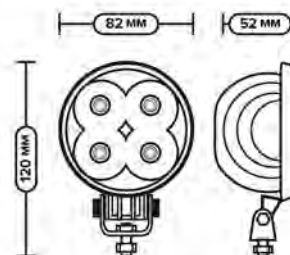

**НАПРЯЖЕНИЕ:** 12/24В

**МОЩНОСТЬ:** 12Вт

**КОЛИЧЕСТВО ДИОДОВ:** 4 шт.

**AE12R-4LED-PC**

Фара рассеянного света

**НАПРЯЖЕНИЕ:** 12/24В

**МОЩНОСТЬ:** 12Вт

**КОЛИЧЕСТВО ДИОДОВ:** 4 шт.