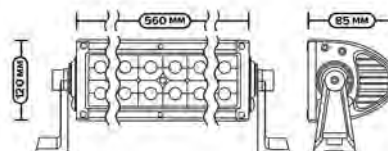

AE120RT-40LED-LB-HC

Фара направленного света

НАПРЯЖЕНИЕ: 12/24В
МОЩНОСТЬ: 120Вт
КОЛИЧЕСТВО ДИОДОВ: 40 шт.