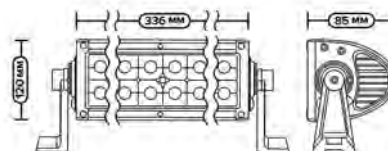

AE108RT-36LED-COMBO

Фара комбинированного света

НАПРЯЖЕНИЕ: 12/24В
МОЩНОСТЬ: 108Вт
КОЛИЧЕСТВО ДИОДОВ: 36 шт.

AE144RT-48LED-COMBO

Фара комбинированного света

НАПРЯЖЕНИЕ: 12/24В
МОЩНОСТЬ: 144Вт
КОЛИЧЕСТВО ДИОДОВ: 48 шт.

AE18RT-6LED-DRL-LENS-HC

Фара направленного света

НАПРЯЖЕНИЕ: 12/24В
МОЩНОСТЬ: 18Вт
КОЛИЧЕСТВО ДИОДОВ: 6 шт.

AE45RT-9LED-DRL-TL

Фара направленного света

НАПРЯЖЕНИЕ: 12/24В
МОЩНОСТЬ: 45Вт
КОЛИЧЕСТВО ДИОДОВ: 9 шт.

AE72RT-24LED-LB-HC

Фара направленного света

НАПРЯЖЕНИЕ: 12/24В
МОЩНОСТЬ: 72Вт
КОЛИЧЕСТВО ДИОДОВ: 24 шт.

AE120RT-40LED-LB-HC

Фара направленного света

НАПРЯЖЕНИЕ: 12/24В
МОЩНОСТЬ: 120Вт
КОЛИЧЕСТВО ДИОДОВ: 40 шт.