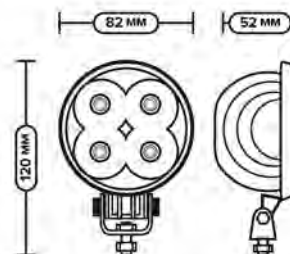

AE12R-4LED-LENS-HC

Фара направленного света

НАПРЯЖЕНИЕ: 12/24В

МОЩНОСТЬ: 12Вт

КОЛИЧЕСТВО ДИОДОВ: 4 шт.