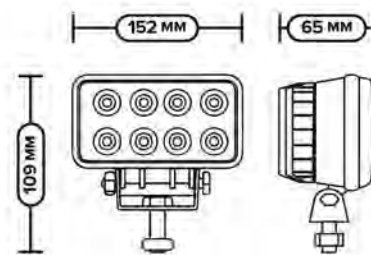

AE36RT-12LED-LENS-HC

Фара направленного света

НАПРЯЖЕНИЕ: 12/24В

МОЩНОСТЬ: 36Вт

КОЛИЧЕСТВО ДИОДОВ: 12 шт.