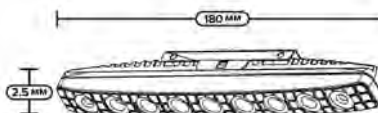

AE72RT-24LED-LB-HC

Фара направленного света

НАПРЯЖЕНИЕ: 12/24В
МОЩНОСТЬ: 72Вт
КОЛИЧЕСТВО ДИОДОВ: 24 шт.