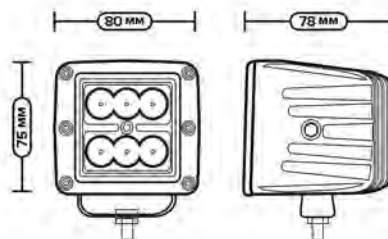

Фара рассеянного света

**НАПРЯЖЕНИЕ:** 12/24В

**МОЩНОСТЬ:** 18Вт

**КОЛИЧЕСТВО ДИОДОВ:** 6 шт.

**AE18RT-6LED-EMB-73HC**

Фара направленного света

**AE18RT-6LED-EMB-73PC**

Фара рассеянного света