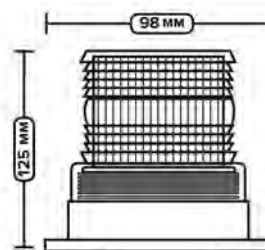

МИМ-01 АЕ

Маяк импульсный

12/24В | 1 режим работы | 12 светодиодов

ПОДКЛЮЧЕНИЕ: штекер через прикуриватель с кнопкой включения

КРЕПЛЕНИЕ: на магните/болтах

ПРИМЕНЯЕМОСТЬ: универсальный