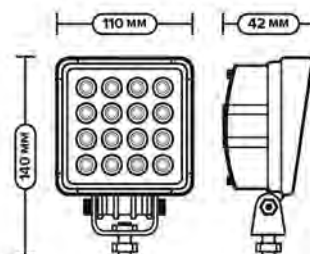

**КОЛИЧЕСТВО ДИОДОВ:** 16 шт.

**AE48S-16LED-42HC**

Фара направленного света

**AE48S-16LED-42PC**

Фара рассеянного света

**НАПРЯЖЕНИЕ:** 12/24В

**МОЩНОСТЬ:** 48Вт

**КОЛИЧЕСТВО ДИОДОВ:** 16 шт.