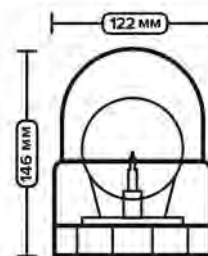

**ПОДКЛЮЧЕНИЕ:** штекер через прикуриватель

**КРЕПЛЕНИЕ:** на магните

**ПРИМЕНЯЕМОСТЬ:** универсальный

**C24-21M AE**

Маяк проблесковый

**24В | 1 режим работы | лампа А24-21-3**

**ПОДКЛЮЧЕНИЕ:** штекер через прикуриватель