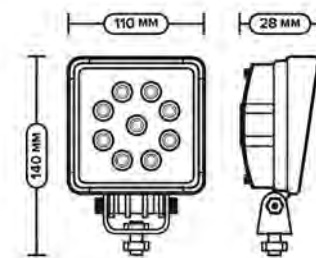

**AE27S-9LED-28HC**

Фара направленного света

**AE27S-9LED-28PC**

Фара рассеянного света

**НАПРЯЖЕНИЕ:** 12/24В

**МОЩНОСТЬ:** 27Вт

**КОЛИЧЕСТВО ДИОДОВ:** 9 шт.

**AE27S-9LED-42HC**