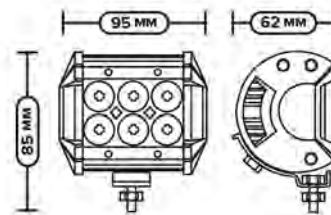

AE18RT-6LED-LENS-HC

Фара направленного света

НАПРЯЖЕНИЕ: 12/24В

МОЩНОСТЬ: 18Вт

КОЛИЧЕСТВО ДИОДОВ: 6 шт.