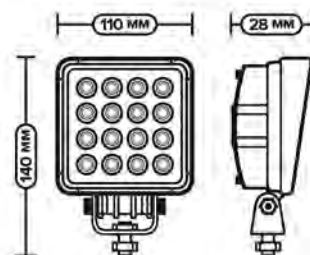

AE48S-16LED-28PC

Фара рассеянного света

НАПРЯЖЕНИЕ: 12/24В

МОЩНОСТЬ: 48Вт

КОЛИЧЕСТВО ДИОДОВ: 16 шт.