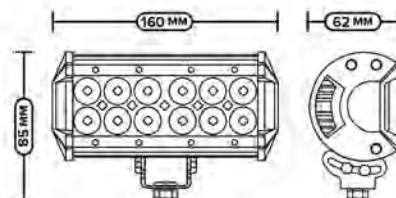

AE36RT-12LED-LB-NC

Фара направленного света

НАПРЯЖЕНИЕ: 12/24В

МОЩНОСТЬ: 36Вт

КОЛИЧЕСТВО ДИОДОВ: 12 шт.