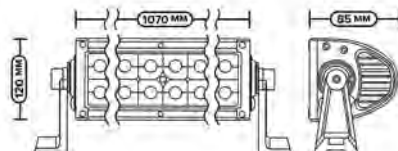

AE240RT-80LED-LB-NC

Фара направленного света

НАПРЯЖЕНИЕ: 12/24В
МОЩНОСТЬ: 240Вт
КОЛИЧЕСТВО ДИОДОВ: 80 шт.