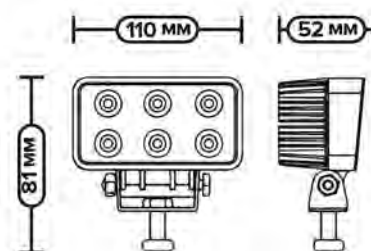

AE18RT-6LED-5DLENS-HC

Фара направленного света

AE18RT-6LED-5DLENS-PC

Фара рассеянного света

НАПРЯЖЕНИЕ: 12/24В

МОЩНОСТЬ: 18Вт

КОЛИЧЕСТВО ДИОДОВ: 6 шт.

AE18RT-6LED-LENS-HC

Фара направленного света

НАПРЯЖЕНИЕ: 12/24В

МОЩНОСТЬ: 18Вт

КОЛИЧЕСТВО ДИОДОВ: 6 шт.

03

СВЕТОТЕХНИКА

AE24RT-8LED-HC

Фара направленного света

НАПРЯЖЕНИЕ: 12/24В

МОЩНОСТЬ: 24Вт

КОЛИЧЕСТВО ДИОДОВ: 8 шт.

AE36RT-12LED-LENS-HC

Фара направленного света

НАПРЯЖЕНИЕ: 12/24В

МОЩНОСТЬ: 36Вт

КОЛИЧЕСТВО ДИОДОВ: 12 шт.

AE18RT-6LED-DRL-HC

Фара направленного света

AE18RT-6LED-DRL-PC

Фара рассеянного света

НАПРЯЖЕНИЕ: 12/24В

МОЩНОСТЬ: 18Вт

КОЛИЧЕСТВО ДИОДОВ: 6 шт.

AE18RT-6LED-HC

Фара направленного света

AE18RT-6LED-PC

Фара рассеянного света

НАПРЯЖЕНИЕ: 12/24В

МОЩНОСТЬ: 18Вт

КОЛИЧЕСТВО ДИОДОВ: 6 шт.