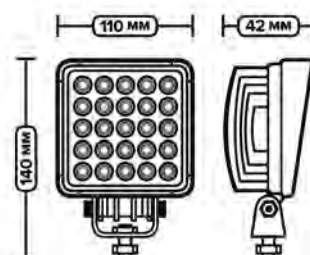

AE75S-25LED-42PC

Фара рассеянного света

НАПРЯЖЕНИЕ: 12/24В

МОЩНОСТЬ: 75Вт

КОЛИЧЕСТВО ДИОДОВ: 25 шт.