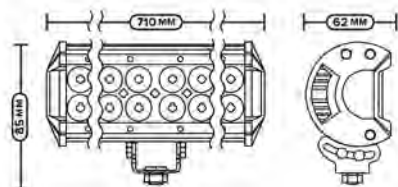

AE180RT-60LED-LB-NC

Фара направленного света

НАПРЯЖЕНИЕ: 12/24В
МОЩНОСТЬ: 180Вт
КОЛИЧЕСТВО ДИОДОВ: 60 шт.