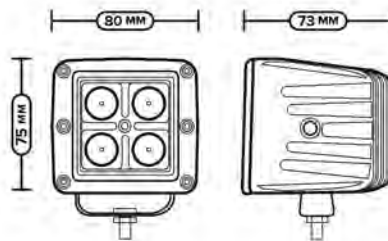

AE12S-4LED-LENS-73HC

Фара направленного света

AE12S-4LED-LENS-73PC

Фара рассеянного света

НАПРЯЖЕНИЕ: 12/24В

МОЩНОСТЬ: 12Вт

КОЛИЧЕСТВО ДИОДОВ: 4 шт.