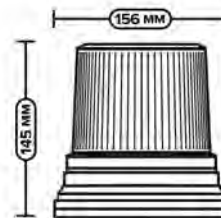

**КРЕПЛЕНИЕ:** на болтах

**ПРИМЕНЯЕМОСТЬ:** универсальный

**МИМ-04 АЕ**

Маяк импульсный

**12/24В | 3 режима работы | 48 светодиодов**

**ПОДКЛЮЧЕНИЕ:** штекер через прикуриватель

**КРЕПЛЕНИЕ:** на магните

**ПРИМЕНЯЕМОСТЬ:** универсальный