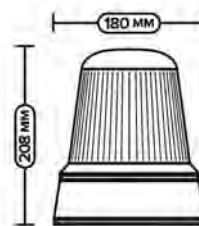

МИМ-05 АЕ

Маяк импульсный

12/24В | 2 режима работы | 30 светодиодов

ПОДКЛЮЧЕНИЕ: штекер через прикуриватель

КРЕПЛЕНИЕ: на магните

ПРИМЕНЯЕМОСТЬ: универсальный