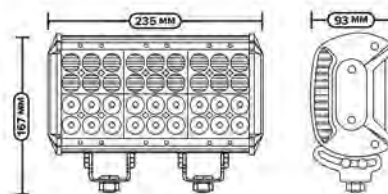

AE144RT-48LED-COMBO

Фара комбинированного света

НАПРЯЖЕНИЕ: 12/24В
МОЩНОСТЬ: 144Вт
КОЛИЧЕСТВО ДИОДОВ: 48 шт.