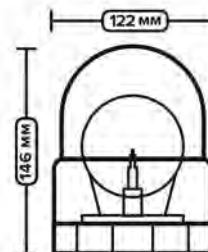

C12-21M AE

Маяк проблесковый

12В | 1 режим работы | лампа А12-21-3

ПОДКЛЮЧЕНИЕ: штекер через прикуриватель

КРЕПЛЕНИЕ: на магните

ПРИМЕНЯЕМОСТЬ: универсальный

C24-21M AE

Маяк проблесковый

24В | 1 режим работы | лампа А24-21-3

ПОДКЛЮЧЕНИЕ: штекер через прикуриватель

КРЕПЛЕНИЕ: на магните

ПРИМЕНЯЕМОСТЬ: универсальный

C12-55 AE

Маяк проблесковый

12В | 1 режим работы | лампа Н1-12-55

ПОДКЛЮЧЕНИЕ: от бортовой сети

КРЕПЛЕНИЕ: на болтах

ПРИМЕНЯЕМОСТЬ: универсальный

C12-55M AE

Маяк проблесковый

12В | 1 режим работы | лампа Н1-12-55

ПОДКЛЮЧЕНИЕ: штекер через прикуриватель

КРЕПЛЕНИЕ: на магните

ПРИМЕНЯЕМОСТЬ: универсальный

C24-75 AE

Маяк проблесковый

24В | 1 режим работы | лампа Н1-24-70

ПОДКЛЮЧЕНИЕ: от бортовой сети

КРЕПЛЕНИЕ: на болтах

ПРИМЕНЯЕМОСТЬ: универсальный

C24-75M AE

Маяк проблесковый

24В | 1 режим работы | лампа Н1-24-70

ПОДКЛЮЧЕНИЕ: штекер через прикуриватель

КРЕПЛЕНИЕ: на магните

ПРИМЕНЯЕМОСТЬ: универсальный