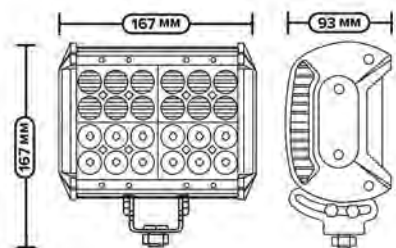

**МОЩНОСТЬ:** 72Вт

**КОЛИЧЕСТВО ДИОДОВ:** 24 шт.