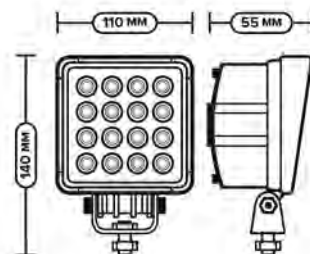

**AE48S-16LED-55HC**

Фара направленного света

**AE48S-16LED-55PC**

Фара рассеянного света

**НАПРЯЖЕНИЕ:** 12/24В

**МОЩНОСТЬ:** 48Вт

**КОЛИЧЕСТВО ДИОДОВ:** 16 шт.

**AE75S-25LED-42HC**