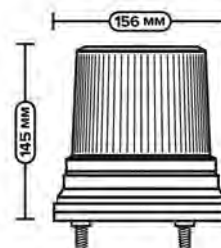

**КРЕПЛЕНИЕ:** на болтах

**ПРИМЕНЯЕМОСТЬ:** универсальный

**МИМ-04 АЕ**

Маяк импульсный

**12/24В | 3 режима работы | 48 светодиодов**

**ПОДКЛЮЧЕНИЕ:** штекер через прикуриватель

**КРЕПЛЕНИЕ:** на магните

**ПРИМЕНЯЕМОСТЬ:** универсальный