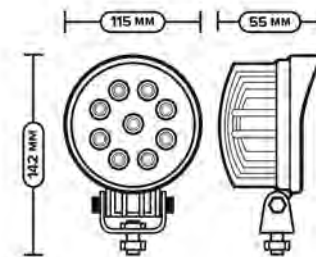

**КОЛИЧЕСТВО ДИОДОВ:** 9 шт.

**AE27R-9LED-55HC**

Фара направленного света

**AE27R-9LED-55PC**

Фара рассеянного света

**НАПРЯЖЕНИЕ:** 12/24В

**МОЩНОСТЬ:** 27Вт

**КОЛИЧЕСТВО ДИОДОВ:** 9 шт.