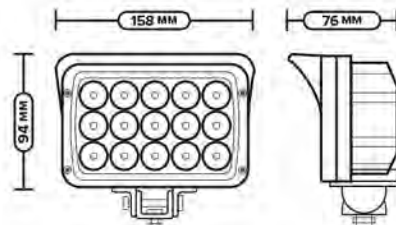

AE45RT-15LED-FG-PC

Фара рассеянного света

НАПРЯЖЕНИЕ: 12/24В

МОЩНОСТЬ: 45Вт

КОЛИЧЕСТВО ДИОДОВ: 15 шт.

AE36RT-12LED-PC

Фара рассеянного света

НАПРЯЖЕНИЕ: 12/24В

МОЩНОСТЬ: 36Вт

КОЛИЧЕСТВО ДИОДОВ: 12 шт.