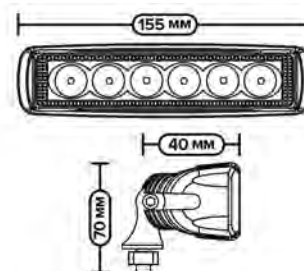

**AE18RT-6LED-DRL-HC**

Фара направленного света

**AE18RT-6LED-DRL-PC**

Фара рассеянного света

**НАПРЯЖЕНИЕ:** 12/24В

**МОЩНОСТЬ:** 18Вт

**КОЛИЧЕСТВО ДИОДОВ:** 6 шт.

**AE18RT-6LED-HC**