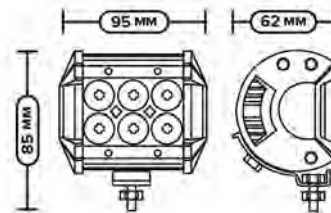

AE18RT-6LED-5DLENS-HC

Фара направленного света

AE18RT-6LED-5DLENS-PC

Фара рассеянного света

НАПРЯЖЕНИЕ: 12/24В

МОЩНОСТЬ: 18Вт

КОЛИЧЕСТВО ДИОДОВ: 6 шт.

AE18RT-6LED-LENS-HC

Фара направленного света

НАПРЯЖЕНИЕ: 12/24В

МОЩНОСТЬ: 18Вт

КОЛИЧЕСТВО ДИОДОВ: 6 шт.

03

СВЕТОТЕХНИКА

AE24RT-8LED-HC

Фара направленного света

НАПРЯЖЕНИЕ: 12/24В

МОЩНОСТЬ: 24Вт

КОЛИЧЕСТВО ДИОДОВ: 8 шт.

AE36RT-12LED-LENS-HC

Фара направленного света

НАПРЯЖЕНИЕ: 12/24В

МОЩНОСТЬ: 36Вт

КОЛИЧЕСТВО ДИОДОВ: 12 шт.

AE18RT-6LED-DRL-HC

Фара направленного света

AE18RT-6LED-DRL-PC

Фара рассеянного света

НАПРЯЖЕНИЕ: 12/24В

МОЩНОСТЬ: 18Вт

КОЛИЧЕСТВО ДИОДОВ: 6 шт.

AE18RT-6LED-HC

Фара направленного света

AE18RT-6LED-PC

Фара рассеянного света

НАПРЯЖЕНИЕ: 12/24В

МОЩНОСТЬ: 18Вт

КОЛИЧЕСТВО ДИОДОВ: 6 шт.