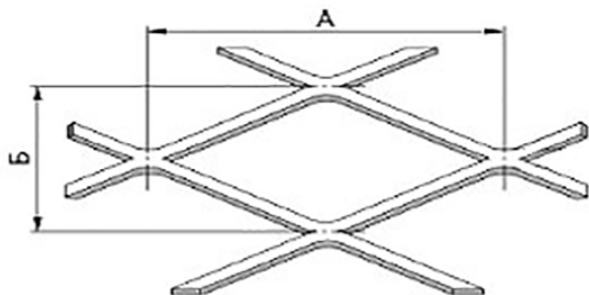

Сетка для защиты радиатора

РАЗМЕР ЯЧЕЙКИ

10 ячейка ромбовидная – защита и дизайн

мелкая ячейка обращает на себя внимание. Этот вид сетки выбирают, чтобы выделить свой автомобиль в потоке.

15 ячейка ромбовидная – заслуженная популярность

- данное сечение материала удобно для работы мастера, легко поддается обработке и макетированию

20 ячейка шестигранная – оригинальность в деталях

ячейка в форме соты выгодно подчеркивает дизайн автомобиля. 20 ячейка по праву считается одной из самых красивых.

25 ячейка ромбовидная – защита на больших скоростях

довольно крупные отверстия решетки позволяют защитить радиатор спортивных автомобилей, которым требуются минимальное ограничение воздушных потоков для охлаждения радиатора и эффективной работы турбин. 25 ячейка перекрывает потоки воздуха всего на 10% в отличие, например, от 20 ячейки, которая перекрывает потоки воздуха на 30%.

- 10 ячейка (ромбовидная 7x4 мм)
- 15 ячейка (ромбовидная 13x7 мм)
- 20 ячейка (шестигранная 12x4мм)
- 25 ячейка (ромбовидная 22x11мм)

РАЗМЕР ЛИСТА

Как подобрать размер листа?

Следующие размеры оптимальны для автосалонов: