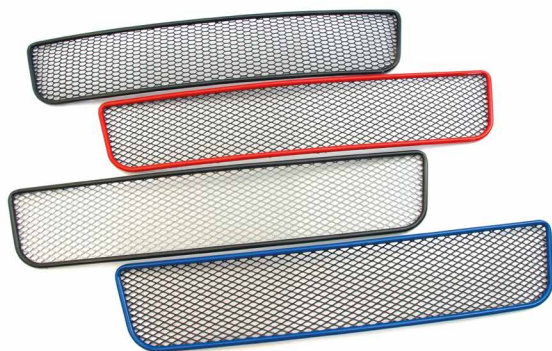

Рамка для защиты радиатора

ИНДИВИДУАЛЬНАЯ РАЗРАБОТКА ПОД КАЖДУЮ МОДЕЛЬ

В отличие от сетки для защиты радиатора, которая является материалом для создания защиты радиатора, этот продукт – индивидуально разработан под каждый бампер автомобиля. Рамка максимально полностью повторяет все изгибы и радиусы решетки радиатора бампера и гармонично вписывается в общий стиль автомобиля.

ДИЗАЙН – ЗОЛОТАЯ СЕРЕДИНА И ВОЗМОЖНОСТЬ ТВОРЧЕСКОГО ПОИСКА

При создании продукта мы учли как потребности клиентов, для которых важна исключительно защитная функция автомобиля, так и клиентов, которые ищут способы подчеркнуть или создать стиль своего авто. Вариант рамки в черном цвете не изменяет стиля автомобиля, гармонично дополняя его. Широкая цветовая гамма и разнообразие видов сеток позволяет выделить ваш автомобиль, создать свой неповторимый образ. Функциональность, тюнинг, или и то, и другое? Выбор только за вами.

ЗИМОЙ И ЛЕТОМ НЕИЗМЕННЫМ ЦВЕТОМ

Рамка для защиты радиатора изготовлена из антикоррозионного материала, что гарантирует отсутствие ржавчин в процессе эксплуатации.

РАЗ, ДВА И В ДАМКАХ

Простая установка делает этот продукт необыкновенно удобным для клиента.

Одной из основных причин отказа клиентов от использования продукта «сетка для защиты радиатора» является сложность установки. Для решения этой проблемы был создан продукт «рамка для защиты радиатора», установка которого не требует специальных знаний, снятия бампера, использования дополнительного оборудования (подъемник, и т.д.) и специального инструмента, и занимает всего 20 минут.