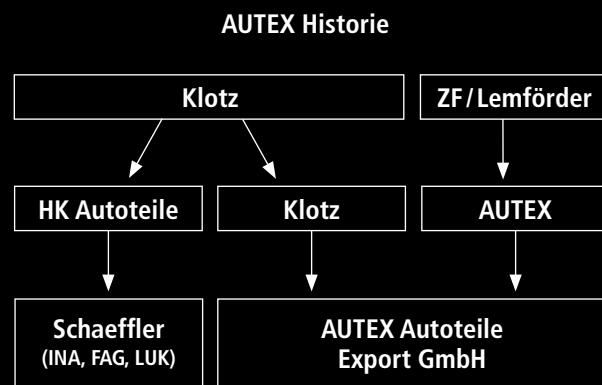

AUTEX. Die Historie.

Die AUTEX Autoteile Export GmbH in der heutigen Form ist durch Verschmelzung der beiden Unternehmen Klotz Industrie- & Autoteile GmbH und AUTEX Autoteile Export GmbH im Jahr 2006 entstanden.