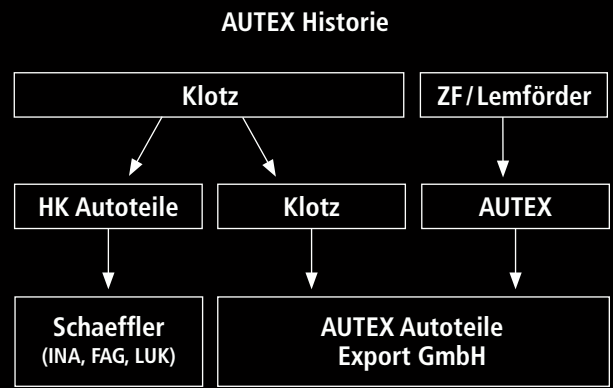

AUTEX. Die Historie.

Die AUTEX Autoteile Export GmbH in der heutigen Form ist durch Verschmelzung der beiden Unternehmen Klotz Industrie- & Autoteile GmbH und AUTEX Autoteile Export GmbH im Jahr 2006 entstanden.